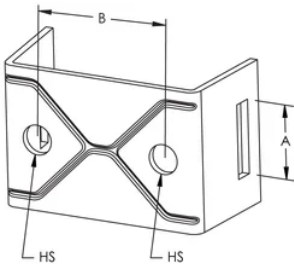

Sign Support Bracket for Flat Surface, Two Hole

FUNKTIONER

Straight leg design, should be used when mounting on a flat surface

Attachment support for Fixoband

Stainless steel washers and bolts included

SPECIFIKATIONER

Table 1/1

Katalognummer	Artikelnummer	Materiale	Thread Size (TS)	Hole Type	A	B
FXB23S2	350130	Stainless Steel 302 (EN 1.4324)	M8	Threaded	20 mm	38 mm

DIAGRAMS

ADVARSEL

nVent-produkter skal kun installeres og anvendes som angivet i nVents produktvejledninger og træningsmaterialer. Vejledninger er tilgængelige på www.nvent.com og hos din nVent kundeservicerepræsentant. Forkert installation, misbrug, fejlanvendelse eller anden unkladelse af fuldt ud at følge nVents instruktioner og advarsler kan medføre funktionsfejl, materielle skader, alvorlige personskader eller død og/eller ugyldiggøre din garanti.