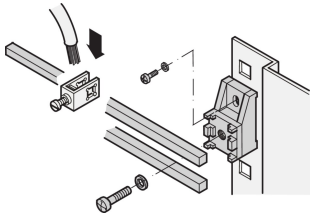

Connection Clamp for GND/Earthing Rail

Data Solutions

Connection Clamps available in multiple cross sections based on customer requirement.

CERTIFICERINGER

FUNKTIONER

Connection Clamps available in multiple cross sections based on customer requirement

SPECIFIKATIONER

Product Type: Clamp

Materiale: Stål

Table 1/1

Katalognummer	Pakke mængde	Finish	Type
20118-364	5	Forzinket Stål	Connection Clamp
20118-365	10	Forzinket Stål	Connection Clamp
20118-366	20	Forzinket Stål	Connection Clamp

YDERLIGERE PRODUKTOPLYSNINGER

Please order terminal clamps or second rail separately.

ADVARSEL

nVent-produkter skal kun installeres og anvendes som angivet i nVents produktvejledninger og træningsmaterialer. Vejledninger er tilgængelige på www.nvent.com og hos din nVent kundeservicerepræsentant. Forkert installation, misbrug, fejlanvendelse eller anden undladelse af fuldt ud at følge nVents instruktioner og advarsler kan medføre funktionsfejl, materielle skader, alvorlige personskader eller død og/eller ugyldiggøre din garanti.