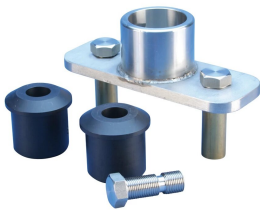

Dual Terminal Adaptor

Data Solutions

FUNKTIONER

For connection of nVent ERICO System 3000 air terminals to dual runs of nVent ERICO Ericore downconductor

SPECIFIKATIONER

Table 1/1

Katalognummer	Materiale	Dybde (D)	Height (H)	Width (W)	Unit Weight
TERMDUALCOUP	Stainless Steel 316 (EN 1.4401)	68mm	80mm	220mm	3kg