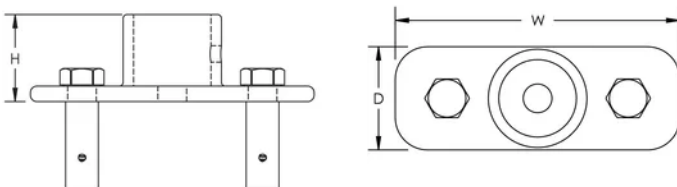

Dual Terminal Adaptor

Data Solutions

FUNKTIONER

For connection of nVent ERICO System 3000 air terminals to dual runs of nVent ERICO Ericore downconductor

SPECIFIKATIONER

Table 1/1

Katalognummer	Materiale	Dybde (D)	Height (H)	Width (W)	Unit Weight
TERMDUALCOUP	Stainless Steel 316 (EN 1.4401)	68mm	80mm	220mm	3kg

DIAGRAMS