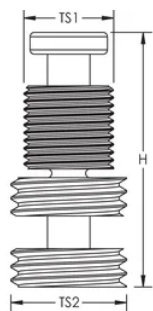

### PRODUKTEGENSKABER

---

Artikelnummer: 702301

Materiale: Brass

Thread Size 1 (TS1): 1/2" BSPP

Thread Size 2 (TS2): 1 1/16" UNC

Height (H): 59.2mm

Unit Weight: 0.1kg

## DIAGRAMS

---