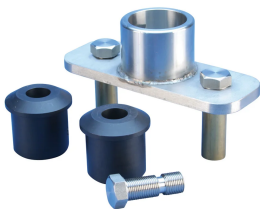

Dual Terminal Adaptor

Data Solutions

KATALOGNUMMER

TERMDUALCOUP

FUNKTIONER

For connection of nVent ERICO System 3000 air terminals to dual runs of nVent ERICO Ericore downconductor

PRODUKTEGENSKABER

Materiale: Stainless Steel 316 (EN 1.4401)

Dybde (D): 68mm

Height (H): 80mm

Width (W): 220mm

Unit Weight: 3kg

DIAGRAMS

ADVARSEL

nVent-produkter skal kun installeres og anvendes som angivet i nVents produktvejledninger og træningsmaterialer. Vejledninger er tilgængelige på www.nvent.com og hos din nVent kundeservicerepræsentant. Forkert installation, misbrug, fejlanvendelse eller anden unkladelse af fuldt ud at følge nVents instruktioner og advarsler kan medføre funktionsfejl, materielle skader, alvorlige personskader eller død og/eller ugyldiggøre din garanti.