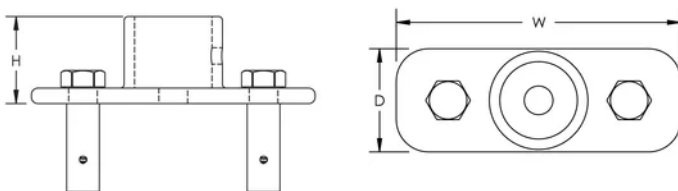

Dual Terminal Adaptor

Data Solutions

KATALOGNUMMER

TERMDUALCOUP

FUNKTIONER

For connection of nVent ERICO System 3000 air terminals to dual runs of nVent ERICO Ericore downconductor

PRODUKTEGENSKABER

Materiale: Stainless Steel 316 (EN 1.4401)

Dybde (D): 68mm

Height (H): 80mm

Width (W): 220mm

Unit Weight: 3kg

DIAGRAMS

ADVARSEL

nVent-produkter skal kun installeres og anvendes som angivet i nVents produktvejledninger og træningsmaterialer. Vejledninger er tilgængelige på www.nvent.com og hos din nVent kundeservicerepræsentant. Forkert installation, misbrug, fejlanvendelse eller anden unkladelse af fuldt ud at følge nVents instruktioner og advarsler kan medføre funktionsfejl, materielle skader, alvorlige personskader eller død og/eller ugyldiggøre din garanti.