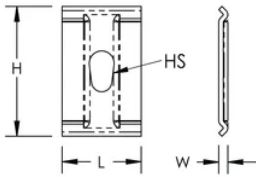

PEMSA Wire Basket Tray Center Support, M6 Hole

Data Solutions

KATALOGNUMMER

WBTCTRSPRTM6

CERTIFICERINGER

FUNKTIONER

Ideal for tray widths up to 200mm

Side load access for cable installation

IEC 61537 load rating and earthing compliant

PRODUKTEGENSKABER

Artikelnummer: 820400

Materiale: Stål

Finish: Electrogalvanized

Length (L): 59mm

Width (W): 35mm

Height (H): 5mm

Hole Size (HS): 6mm

DIAGRAMS

ADVARSEL

nVent-produkter skal kun installeres og anvendes som angivet i nVents produktvejledninger og træningsmaterialer. Vejledninger er tilgængelige på www.nvent.com og hos din nVent kundeservicerepræsentant. Forkert installation, misbrug, fejlanvendelse eller anden unkladelse af fuldt ud at følge nVents instruktioner og advarsler kan medføre funktionsfejl, materielle skader, alvorlige personskader eller død og/eller ugyldiggøre din garanti.