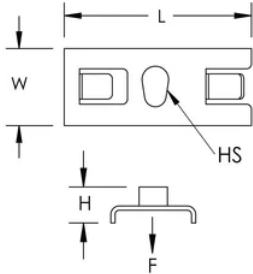

PEMSA Wire Basket Tray Quick Center Support, M6 Hole

Data Solutions

KATALOGNUMMER

WBTQCTRSPRTM6

CERTIFICERINGER

FUNKTIONER

Ideal for tray widths up to 200mm

Side load access for cable installation

IEC 61537 load rating and earthing compliant

PRODUKTEGENSKABER

Artikelnummer: 820405

Materiale: Stål

Finish: Electrogalvanized

Length (L): 59mm

Width (W): 35mm

Height (H): 5mm

Hole Size (HS): 6mm

Static Load: 833N

DIAGRAMS

ADVARSEL

nVent-produkter skal kun installeres og anvendes som angivet i nVents produktvejledninger og træningsmaterialer. Vejledninger er tilgængelige på www.nvent.com og hos din nVent kundeservicerepræsentant. Forkert installation, misbrug, fejlanvendelse eller anden unkladelse af fuldt ud at følge nVents instruktioner og advarsler kan medføre funktionsfejl, materielle skader, alvorlige personskader eller død og/eller ugyldiggøre din garanti.