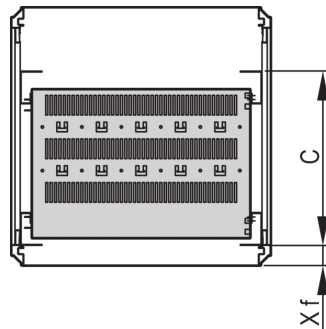

Varistar CP | 19" Shelf, Stationary, 75 kg, 600W 700D, RAL 7021

Data Solutions

KATALOGNUMMER

21130-304

Varistar 19" Shelf, Stationary, 75 kg.

FUNKTIONER

Static load-carrying capacity 75 kg

St, 1.5 mm

Incl. GND/grounding

Width 495 mm

For mounting on four 19" panel/slide mounts

PRODUKTEGENSKABER

Bredde: 495mm

Dybde: 800mm

Pakke mængde: 1

Farve: Black Grey

Farvekode: RAL 7021

Finish: Struktur Pulvermaling

Højde: 600mm

Length: 642mm

Materiale: Stål

Produktfamilie: Varistar CP

Product Type: Shelf

Type: Recessed Depth