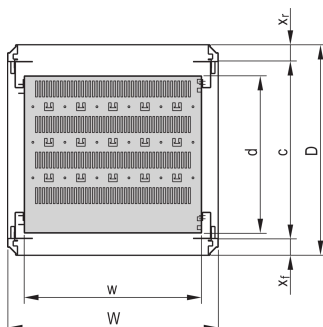

Varistar CP | 19" Shelf, Stationary, 75 kg, 600W 700D, RAL 7021

Data Solutions

KATALOGNUMMER

21130-304

Varistar 19" Shelf, Stationary, 75 kg.

FUNKTIONER

Static load-carrying capacity 75 kg

St, 1.5 mm

Incl. GND/grounding

Width 495 mm

For mounting on four 19" panel/slide mounts

PRODUKTEGENSKABER

Bredde: 495mm

Dybde: 800mm

Pakke mængde: 1

Farve: Black Grey

Farvekode: RAL 7021

Finish: Struktur Pulvermaling

Højde: 600mm

Length: 642mm

Materiale: Stål

Produktfamilie: Varistar CP

Product Type: Shelf

Type: Recessed Depth