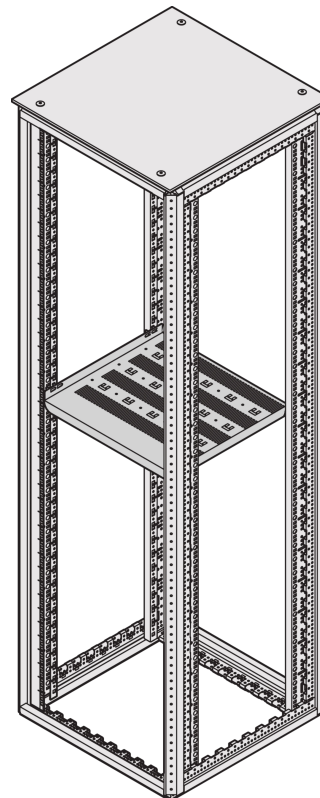

Varistar CP | 19" Shelf, Stationary, 75 kg, 600W 700D, RAL 7021

Data Solutions

KATALOGNUMMER

21130-304

Varistar 19" Shelf, Stationary, 75 kg.

FUNKTIONER

Static load-carrying capacity 75 kg

St, 1.5 mm

Incl. GND/grounding

Width 495 mm

For mounting on four 19" panel/slide mounts

PRODUKTEGENSKABER

Bredde: 495mm

Dybde: 800mm

Pakke mængde: 1

Farve: Black Grey

Farvekode: RAL 7021

Finish: Struktur Pulvermaling

Højde: 600mm

Length: 642mm

Materiale: Stål

Produktfamilie: Varistar CP

Product Type: Shelf

Type: Recessed Depth