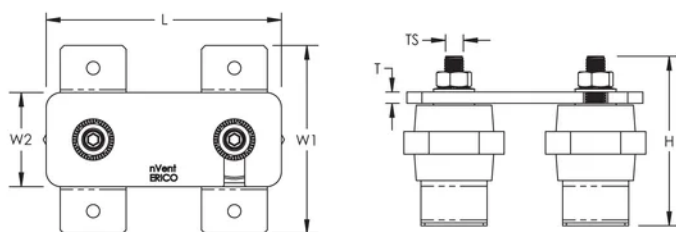

DIAGRAMS

ADVARSEL

nVent-produkter skal kun installeres og anvendes som angivet i nVents produktvejledninger og træningsmaterialer. Vejledninger er tilgængelige på www.nvent.com og hos din nVent kundeservicerepræsentant. Forkert installation, misbrug, fejlanvendelse eller anden undladelse af fuldt ud at følge nVents instruktioner og advarsler kan medføre funktionsfejl, materielle skader, alvorlige personskader eller død og/eller ugyldiggøre din garanti.

North America

+1.800.753.9221
Option 1 – Customer Care
Option 2 – Technical
Support

Europe

Netherlands:
+31 800-0200135
France:
+33 800 901 793

Europe

Germany:
800 1890272
Other Countries:
+31 13 5835404

APAC

Shanghai:
+ 86 21 2412 1618/19
Sydney:
+61 2 9751 8500

Vores kraftfulde portefølje af mærker:

CADDY ERICO HOFFMAN ILSCO SCHROFF TRACHTE