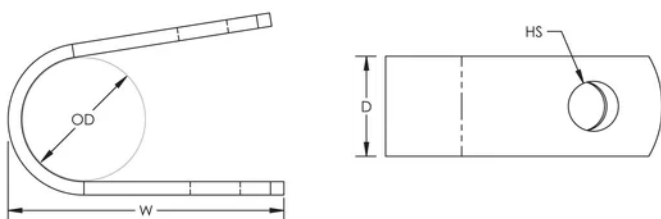

Single Hole Cable Strap

CERTIFICERINGER

FUNKTIONER

Secures lightning protection conductors and prevents displacement

Mechanically secured with screws or nails

SPECIFIKATIONER

Table 1/2

Katalognummer	Artikelnummer	Materiale	Outer Diameter (OD)	Dybde (D)	Width (W)	Hole Size (HS)
PC010C	711390	Copper	10 mm	15mm	42 mm	7 mm
LPC801		Copper	11.91 mm	9.84mm	25 mm	4.76 mm
PC008A	711370	Aluminium	7 mm	10mm	28 mm	5 mm
LPC805		Copper	12.7 mm	15.88mm	31.75 mm	7.14 mm
LPA805		Aluminium	12.7 mm	15.88mm	31.75 mm	7.14 mm

Table 2/2

Katalognummer	Artikelnummer	Certificeringer
PC010C	711390	

Katalognummer	Artikelnummer	Certificeringer
LPC801		E202878-Combined_CoC, E202878-Combined_CoC
PC008A	711370	
LPC805		E202878-Combined_CoC, E202878-Combined_CoC
LPA805		

YDERLIGERE PRODUKTOPLYSNINGER

Typically installed every 3' (0.9 m) of conductor.

DIAGRAMS

ADVARSEL

nVent-produkter skal kun installeres og anvendes som angivet i nVents produktvejledninger og træningsmaterialer. Vejledninger er tilgængelige på www.nvent.com og hos din nVent kundeservicerepræsentant. Forkert installation, misbrug, fejlanvendelse eller anden undladelse af fuldt ud at følge nVents instruktioner og advarsler kan medføre funktionsfejl, materielle skader, alvorlige personskader eller død og/eller ugyldiggøre din garanti.