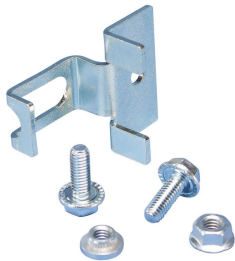

CABS Bracket SV

CERTIFICERINGER

FUNKTIONER

Designed to be installed on the side structure of an enclosure

RoHS compliant

SPECIFIKATIONER

Table 1/1

Katalognummer	Artikelnummer	Materiale	Finish	Unit Weight
CABS-SV	549470	Stål	Electrogalvanized	0.05 kg

YDERLIGERE PRODUKTOPLYSNINGER

Brackets must be installed in pairs.

ADVARSEL

nVent-produkter skal kun installeres og anvendes som angivet i nVents produktvejledninger og træningsmaterialer. Vejledninger er tilgængelige på www.nvent.com og hos din nVent kundeservicerepræsentant. Forkert installation, misbrug, fejlanvendelse eller anden undladelse af fuldt ud at følge nVents instruktioner og advarsler kan medføre funktionsfejl, materielle skader, alvorlige personskader eller død og/eller ugyldiggøre din garanti.