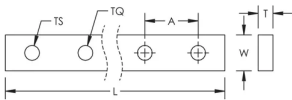

Katalognummer	Artikelnummer	Width (W)	Thickness (T)	Length (L)	Thread Size (TS)	Torque (TQ)
TCB18X4-1M	549200	18 mm	4 mm	1000mm	M8	11 N·m
TCB12X4-2M	550190	12 mm	4 mm	1985mm	M5	2 N·m
TCB12X5-1M	549220	12 mm	5 mm	990mm	M5	5.5 N·m

Table 2/2

Katalognummer	Artikelnummer	A	Unit Weight
TCB12X2-1M	549230	18 mm	0.3 kg
TCB12X4-1M	550200	18 mm	0.43 kg
TCB25X4-1M	549210	20 mm	0.8 kg
TCB18X4-1M	549200	20 mm	0.6 kg
TCB12X4-2M	550190	18 mm	0.85 kg
TCB12X5-1M	549220	18 mm	0.5 kg

DIAGRAMS

ADVARSEL

nVent-produkter skal kun installeres og anvendes som angivet i nVents produktvejledninger og træningsmaterialer. Vejledninger er tilgængelige på www.nvent.com og hos din nVent kundeservicerepræsentant. Forkert installation, misbrug, fejlanvendelse eller anden unladelse af fuldt ud at følge nVents instruktioner og advarsler kan medføre funktionsfejl, materielle skader, alvorlige personskader eller død og/eller ugyldiggøre din garanti.

North America

+1.800.753.9221
Option 1 – Customer Care
Option 2 – Technical
Support

Europe

Netherlands:
+31 800-0200135
France:
+33 800 901 793

Europe

Germany:
800 1890272
Other Countries:
+31 13 5835404