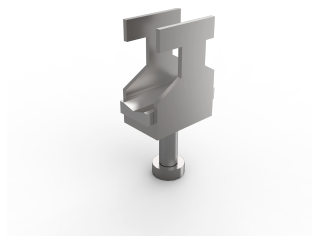

Kabelklemmer, CAC

Kabelklemmerne holder kablerne på plads og fjerner eventuelle ydre belastninger, hvilket medvirker til at forhindre beskadigelse af udstyret.

FUNKTIONER

Beskrivelse: Til fastgørelse af indgående kabler på CAB- og CABP-montageskiner. Holder kablet på plads og understøtter vægten.

Materiale: Forzinket stål.

Pakke størrelse: 25 klemmer.

Monteringskrav: Tilføj CAB/CABP for at montere kabelklemmerne CAC.

SPECIFIKATIONER

Tykkelse: 2mm
Materiale: Lakeret Stål
Finish: Forzinket Stål

Table 1/1

Katalognummer	Højde	Bredde	Dybde	Enclosure Material	Produktfamilie	Cable Diameter Range
CAC0612	64mm	25mm	19mm	Lakeret Stål, Stainless Steel	Free-Standing	6 – 12mm
CAC1014	64mm	25mm	19mm	Lakeret Stål, Stainless Steel	Free-Standing	10 – 14mm
CAC1216	64mm	25mm	19mm	Lakeret Stål, Stainless Steel	Free-Standing	12 – 16mm
CAC1418	64mm	25mm	19mm	Lakeret Stål, Stainless Steel	Free-Standing	14 – 18mm
CAC1822	64mm	25mm	19mm	Lakeret Stål, Stainless Steel	Free-Standing	18 – 22mm
CAC3842	64mm	25mm	19mm	Lakeret Stål, Stainless Steel	Free-Standing	38 – 42mm
CAC3438	64mm	25mm	19mm	Lakeret Stål, Stainless Steel	Free-Standing	34 – 38mm
CAC2226	64mm	25mm	19mm	Lakeret Stål, Stainless Steel	Free-Standing	22 – 26mm
CAC2630	64mm	25mm	19mm	Lakeret Stål, Stainless Steel	Free-Standing	26 – 30mm
CAC4246	64mm	25mm	19mm	Lakeret Stål, Stainless Steel	Free-Standing	42 – 46mm
CAC5864	64mm	25mm	19mm	Lakeret Stål, Stainless Steel	Free-Standing	58 – 64mm
CAC3034	64mm	25mm	19mm	Lakeret Stål, Stainless Steel	Free-Standing	30 – 34mm