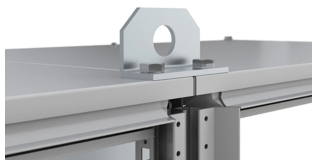

Løfteudstyr | Gulvskabe, LC

Løfteenheden, som anvendes til sammenkoblede gulvskabe, garanterer et sikkert løft.

FUNKTIONER

Beskrivelse: Til optimal vægtfordeling ved løft af sammenkoblede skabe. Bruges med et sammenkoblingsbeslag.

Pakke størrelse: 2 stk. med monteringstilbehør.

SPECIFIKATIONER

Tykkelse: 5mm

Table 1/1

Katalognummer	Højde	Bredde	Dybde	Materiale	Finish	Vægt
LC02-316	60mm	100mm	40mm	Stainless Steel 316	Poleret	0.14kg
LC02	60mm	100mm	40mm	Lakeret Stål	Forzinket Stål	0.8kg