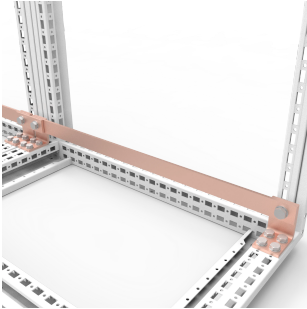

PE/PEN-skinner, ECB

Præfabrikerede samleskinner, designet og testet til nVent HOFFMAN-skabe.

FUNKTIONER

Beskrivelse: Præfabrikerede samleskinner til nVent HOFFMAN-skabe.

Materiale: Kobber.

Levering inkluderer: 2 stk. kobberskinner.

SPECIFIKATIONER

Materiale: Copper

Finish: Mill

Table 1/1

Katalognummer	Højde	Bredde	Dybde	Produktfamilie
ECB043005	30mm	5mm	400mm	IEC General Accessories
ECB083005	30mm	5mm	800mm	IEC General Accessories
ECB063005	30mm	5mm	600mm	IEC General Accessories
ECB068010	80mm	10mm	600mm	IEC General Accessories
ECB083010	30mm	10mm	800mm	IEC General Accessories
ECB044010	40mm	10mm	400mm	IEC General Accessories
ECB043010	30mm	10mm	400mm	IEC General Accessories
ECB084010	40mm	10mm	800mm	IEC General Accessories
ECB048010	80mm	10mm	400mm	IEC General Accessories
ECB088010	80mm	10mm	800mm	IEC General Accessories
ECB064010	40mm	10mm	600mm	IEC General Accessories
ECB063010	30mm	10mm	600mm	IEC General Accessories