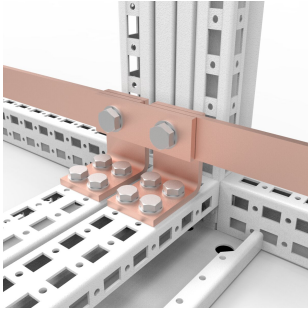

## PE/PEN-sammenkoblingsbeslag, EBB

Præfabrikerede sammenkoblingsbeslag, designet og testet med nVent HOFFMAN-skabe.

### FUNKTIONER

---

Beskrivelse: Sammenkoblingsbeslag, der skal anvendes, når ECB-kobberskinner skal forbindes mellem skabe.

Materiale: Kobber.

Levering inkluderer: 5 stk. kobberbeslag.

## SPECIFIKATIONER

---

**Materiale:** Copper

**Finish:** Mill

Table 1/1

Katalognummer	Højde	Bredde	Dybde	Produktfamilie
EBB3005	5mm	88mm	30mm	IEC General Accessories
EBB8010	10mm	88mm	80mm	IEC General Accessories
EBB3010	10mm	88mm	30mm	IEC General Accessories
EBB4010	10mm	88mm	40mm	IEC General Accessories