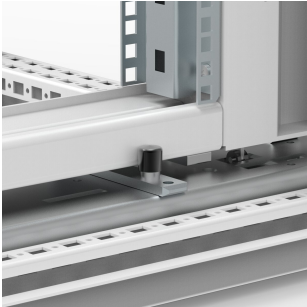

Transportbeslag til svingramme, ESFT

Transportbeslaget holder svingrammen i lukket position under transport for at undgå bevægelser og vibrationer, der kan beskadige de komponenter, der er samlet i svingrammen.

FUNKTIONER

Beskrivelse: Til at blokere svingrammen i en lukket position under transport.

Pakke størrelse: 1 del med monteringstilbehør.

SPECIFIKATIONER

Table 1/1

Katalognummer	Højde	Bredde	Dybde	Materiale	Finish	Farve
ESFT01	50mm	20mm	128mm	Lakeret Stål	Struktur Pulvermaling	Light Gray