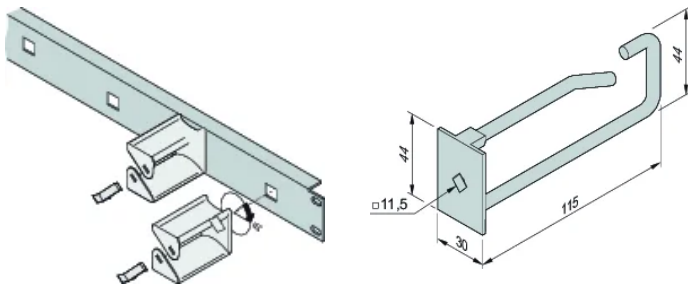

Cable Eye for 19" Front Panel

Simple to fit cable eyes into 19" front panel for cable eyes.

CERTIFICERINGER

FUNKTIONER

Simple to fit cable eyes into 19" front panel for cable eyes. Insert cable eyes into frontpanel and rotate them 45°

SPECIFIKATIONER

Bredde (W):	30mm
Product Type:	Cable Eye
Works With:	Varistar CP

Table 1/2

Katalognummer	Materiale	Dybde (D)	Pakke mængde	Farve	Finish	Højde (H)
60118-473	Stål, Polyamide	85.3mm	5		Forzinket Stål	44mm
60118-457	Stål, Polyamide	120.8mm	5		Forzinket Stål	44mm
60118-459	Polyamide	103.2mm	5	Black		42.5mm
60118-458	Polyamide	59mm	5	Black		42.5mm
60118-474	Stål, Polyamide	120.3mm	5		Forzinket Stål	44mm

Table 2/2

Katalognummer	Length (L)	Cable Type
60118-473	80mm	Double
60118-457	115mm	Single
60118-459	100mm	Single
60118-458	55mm	Single
60118-474	115mm	Double

DIAGRAMS

ADVARSEL

nVent-produkter skal kun installeres og anvendes som angivet i nVents produktvejledninger og træningsmaterialer. Vejledninger er tilgængelige på www.nvent.com og hos din nVent kundeservicerepræsentant. Forkert installation, misbrug, fejlanvendelse eller anden unkladelse af fuldt ud at følge nVents instruktioner og advarsler kan medføre funktionsfejl, materielle skader, alvorlige personskader eller død og/eller ugyldiggøre din garanti.