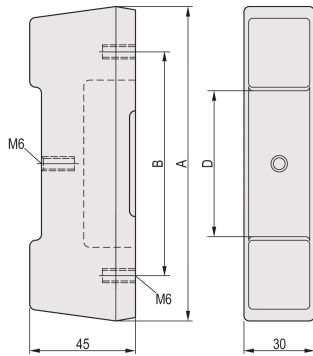

CompacPRO Rear Foot

The rear foot enables the assembly of the rear hood.

CERTIFICERINGER

FUNKTIONER

PU foam, black

SPECIFIKATIONER

- Works With:** Cases
- Produktfamilie:** RatiopacPRO; RatiopacPRO AIR; CompacPRO; PropacPRO; Inpac
- Product Type:** Foot
- Type:** Foot
- Materiale:** Polyurethane

Table 1/1

Katalognummer	Rack Height	Pakke mængde
20823-669	4U	1
20823-668	3U	2

ADVARSEL

nVent-produkter skal kun installeres og anvendes som angivet i nVents produktvejledninger og træningsmaterialer. Vejledninger er tilgængelige på www.nvent.com og hos din nVent kundeservicerepræsentant. Forkert installation, misbrug, fejlanvendelse eller anden unndladelser af fuldt ud at følge nVents instruktioner og advarsler kan medføre funktionsfejl, materielle skader, alvorlige personskader eller død og/eller ugyldiggøre din garanti.