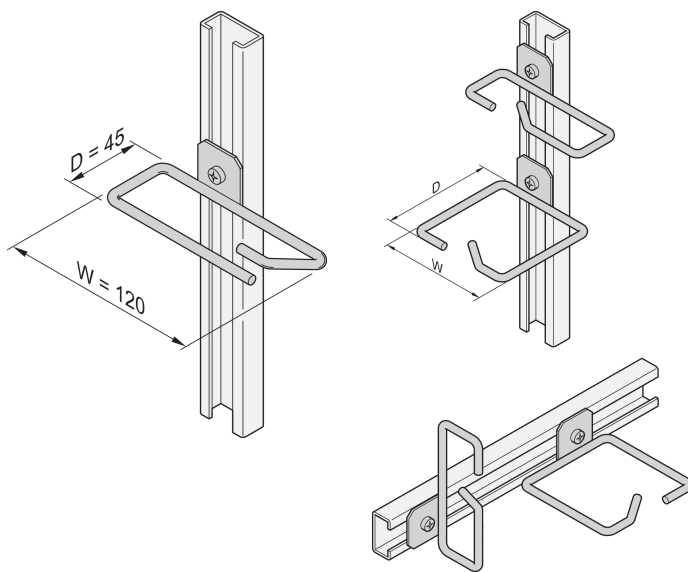

Cable Eye for C-Rail, Steel, 120 x 45 mm

KATALOGNUMMER

20118-339

Cable eyes can be attached to slide rails, cable panels, etc.

CERTIFICERINGER

FUNKTIONER

Cable eye for C-profile

PRODUKTEGENSKABER

Materiale: Stål

Pakke mængde: 4

Finish: Forzinket Stål

Produktfamilie: Labrack

Product Type: Cable Eye

YDERLIGERE PRODUKTOPLYSNINGER

Please order assembly kit separately.

ADVARSEL