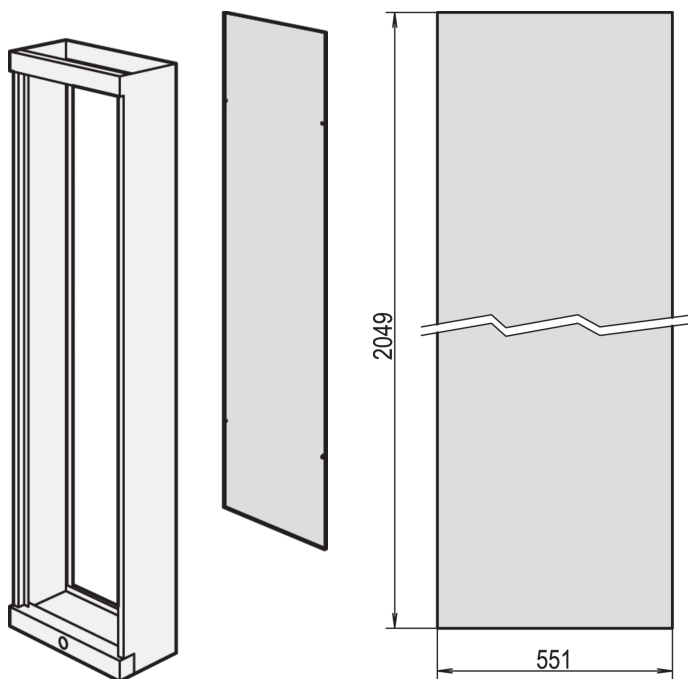

Etsirack Rear Panel

KATALOGNUMMER

20125-021

Rear Panel for ETSI 21" rack with grounding kit.

CERTIFICERINGER

FUNKTIONER

Rear Panel for ETSI 21" rack with grounding kit

PRODUKTEGENSKABER

Product Type: Cabinet/Rack Panel

Produktfamilie: Etsirack

Type: Rear Panel

Materiale: Stål

Finish: Struktur Pulvermaling

Farve: Black Grey

Farvekode: RAL 7021

Højde: 2200mm

Bredde: 600mm

Net Weight: 11.5kg

Pakke mængde: 1

ADVARSEL

nVent-produkter skal kun installeres og anvendes som angivet i nVents produktvejledninger og træningsmaterialer. Vejledninger er tilgængelige på www.nvent.com og hos din nVent kundeservicerepræsentant. Forkert installation, misbrug, fejlanvendelse eller anden unndladelser af fuldt ud at følge nVents instruktioner og advarsler kan medføre funktionsfejl, materielle skader, alvorlige personskader eller død og/eller ugyldiggøre din garanti.