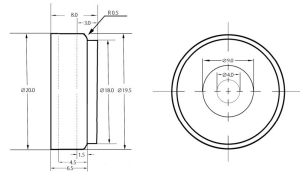

Rubber Foot Kit for Cases, screw-on version

KATALOGNUMMER

20603-011

The rubber foot can be mounted on the bottom cover of a case or chassis.

FUNKTIONER

Rubber foot, screw-on version

The screw allows a fixing into a M4 nut or a nozzle in a sheet metal

Gross Weight: 0.012kg

Højde: 7.5mm

ADVARSEL

nVent-produkter skal kun installeres og anvendes som angivet i nVents produktvejledninger og træningsmaterialer. Vejledninger er tilgængelige på www.nvent.com og hos din nVent kundeservicerepræsentant. Forkert installation, misbrug, fejlanvendelse eller anden undladelse af fuldt ud at følge nVents instruktioner og advarsler kan medføre funktionsfejl, materielle skader, alvorlige personskader eller død og/eller ugyldiggøre din garanti.