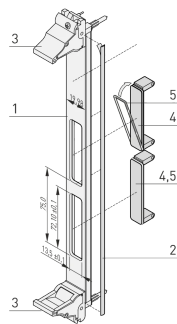

Plug-In Unit Kit for PMC With IEL Handle black, U-shaped Front Panel Shielded (Textile), 6 U, 4 HP

KATALOGNUMMER

20836-461

U-shaped front panel with cutout for PMC. Shieldable for textile EMC gasket.

FUNKTIONER

In accordance with IEEE P1386, PCI Mezzanine Card

For single 69.0 x 76.5 mm or double 139.0 x 76.5 mm modules

For standard defined I/O mezzanine modules which connect to carrier cards

PMC = PCI Mezzanine Card

FPGA = Field Programmable Gate Array

U-profile front panel 3 U, 4 HP, with textile gasketing

EMC shielding for front panel and coverings for front panel cutouts

PRODUKTEGENSKABER

Rack Height: 6U

Pakke mængde: 1

Materiale: Aluminium

Product Type: Front Panel

Rack Width: 4HP

Type: Front Panel with Handle (PIU)

Net Weight: 0.144kg

ADVARSEL

nVent-produkter skal kun installeres og anvendes som angivet i nVents produktvejledninger og træningsmaterialer. Vejledninger er tilgængelige på www.nvent.com og hos din nVent kundeservicerepræsentant. Forkert installation, misbrug, fejlanvendelse eller anden undladelse af fuldt ud at følge nVents instruktioner og advarsler kan medføre funktionsfejl, materielle skader, alvorlige personskader eller død og/eller ugyldiggøre din garanti.