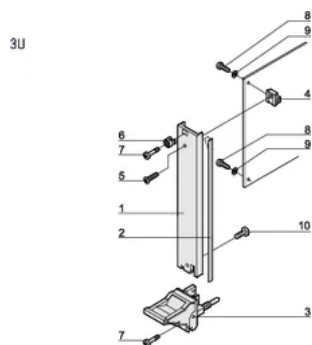

Treated Edges: No

Complies With: IEC 60297-3-102; IEEE 1101.10; IEC 60297-3-103; IEEE 1101.1/11

EMC Shielding: Yes

Finish: Anodized; Passivated

Højde (H): 128.4mm

Materiale: Aluminium

Product Type: Front Panel

Rack Height: 3U

Type: Front Panel with Handle (PIU)

Bredde (W): 40.3mm

Net Weight: 0.1kg

DIAGRAMS

ADVARSEL

nVent-produkter skal kun installeres og anvendes som angivet i nVents produktvejledninger og træningsmaterialer.