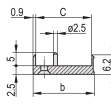

3 HE

6 HE

4 TE

5 TE

Plug-in unit, with IEL inserter/extractor black handle, 6 U, front assembly. The U-shaped front panel enable shielding with a textile gasket.

CERTIFICERINGER