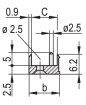

3 HE

6 HE

4 TE

5 TE

Plug-in unit, with IEL inserter/extractor black handle, 6 U, front assembly. The U-shaped front panel enable shielding with a textile gasket.

CERTIFICERINGER