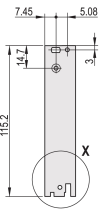

3 HE

6 HE

4 TE

5 TE

Plug-in unit, with IEL inserter/extractor black handle, 6 U, front assembly. The U-shaped front panel enable shielding with a textile gasket.

CERTIFICERINGER