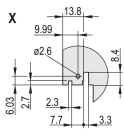

3 HE

6 HE

4 TE

5 TE

Plug-in unit, with IEL inserter/extractor black handle, 6 U, front assembly. The U-shaped front panel enable shielding with a textile gasket.

CERTIFICERINGER