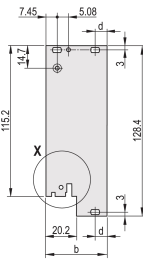

3 HE

6 HE

4 TE

5 TE

Plug-in unit, with IEL inserter/extractor black handle, 6 U, front assembly. The U-shaped front panel enable shielding with a textile gasket.

CERTIFICERINGER