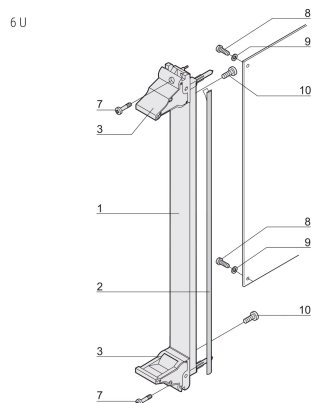

PRODUKTEGENSKABER

Rack Width: 6HP

Pakke mængde: 1

Håndtagstype: IEL

Mounting: Screw-on Front; Screw-on Rear IO

Gasket Type: Textile EMC

Front Finish: Anodized

Rear Finish: Etched

Treated Edges: No

Complies With: IEC 60297-3-102; IEEE 1101.10; IEC 60297-3-103; IEEE 1101.1/11

EMC Shielding: Yes

Finish: Anodized; Passivated

Højde (H): 261.8mm

Materiale: Aluminium

Product Type: Front Panel

Rack Height: 6U

Type: Front Panel with Handle (PIU)

Bredde (W): 30.1mm

Gross Weight: 0.145kg

DIAGRAMS

ADVARSEL

nVent-produkter skal kun installeres og anvendes som angivet i nVents produktvejledninger og træningsmaterialer. Vejledninger er tilgængelige på www.nvent.com og hos din nVent kundeservicerepræsentant. Forkert installation, misbrug, fejlanvendelse eller anden unndladelse af fuldt ud at følge nVents instruktioner og advarsler kan medføre funktionsfejl, materielle skader, alvorlige personskader eller død og/eller ugyldiggøre din garanti.