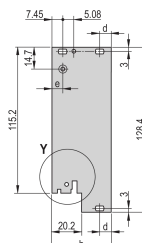

Plug-In Unit Kit With IET Handle, Shielded, Black 3 U, 12 HP

KATALOGNUMMER

20848-765

Plug-in unit, with IET inserter/extractor black handle, 3 U, front assembly. The U-shaped front panel enable shielding with a textile gasket.