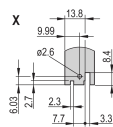

Plug-In Unit Kit With IET Handle, Shielded, Black 3 U, 12 HP

KATALOGNUMMER

20848-765

Plug-in unit, with IET inserter/extractor black handle, 3 U, front assembly. The U-shaped front panel enable shielding with a textile gasket.