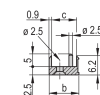

Plug-In Unit Kit With IET Handle, Shielded, Black 3 U, 12 HP

KATALOGNUMMER

20848-765

Plug-in unit, with IET inserter/extractor black handle, 3 U, front assembly. The U-shaped front panel enable shielding with a textile gasket.