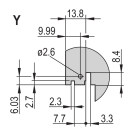

Plug-In Unit Kit With IET Handle, Shielded, Black 3 U, 12 HP

KATALOGNUMMER

20848-765

Plug-in unit, with IET inserter/extractor black handle, 3 U, front assembly. The U-shaped front panel enable shielding with a textile gasket.