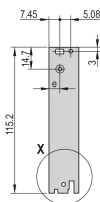

Plug-In Unit Kit With IET Handle, Shielded, Black 3 U, 12 HP

KATALOGNUMMER

20848-765

Plug-in unit, with IET inserter/extractor black handle, 3 U, front assembly. The U-shaped front panel enable shielding with a textile gasket.