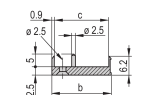

Plug-In Unit Kit With IET Handle, Shielded, Black 3 U, 12 HP

KATALOGNUMMER

20848-765

Plug-in unit, with IET inserter/extractor black handle, 3 U, front assembly. The U-shaped front panel enable shielding with a textile gasket.