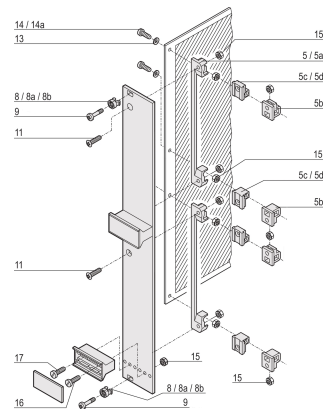

Sleeves for M2.5, Stainless Steel; 100 pieces

KATALOGNUMMER

21100-662

Sleeve guides the collar screw when fastening the front panel.

CERTIFICERINGER

FUNKTIONER

Sleeve guides the collar screw when fastening the front panel

Sleeve is inserted into the elongated hole of the front panel

PRODUKTEGENSKABER

Materiale: Stainless Steel

Pakke mængde: 100

Dybde (D): 4.4mm

Højde (H): 6mm

Product Type: Sleeve

Bredde (W): 8mm

Works With: Front Panels

Net Weight: 0.07kg

YDERLIGERE PRODUKTOPLYSNINGER

Metal sleeves on the partial front panels must be pressed in.

All sleeves can be used for front panel > 2 HP.

DIAGRAMS

ADVARSEL

nVent-produkter skal kun installeres og anvendes som angivet i nVents produktvejledninger og træningsmaterialer. Vejledninger er tilgængelige på www.nvent.com og hos din nVent kundeservicerepræsentant. Forkert installation, misbrug, fejlanvendelse eller anden undladelse af fuldt ud at følge nVents instruktioner og advarsler kan medføre funktionsfejl, materielle skader, alvorlige personskader eller død og/eller ugyldiggøre din garanti.