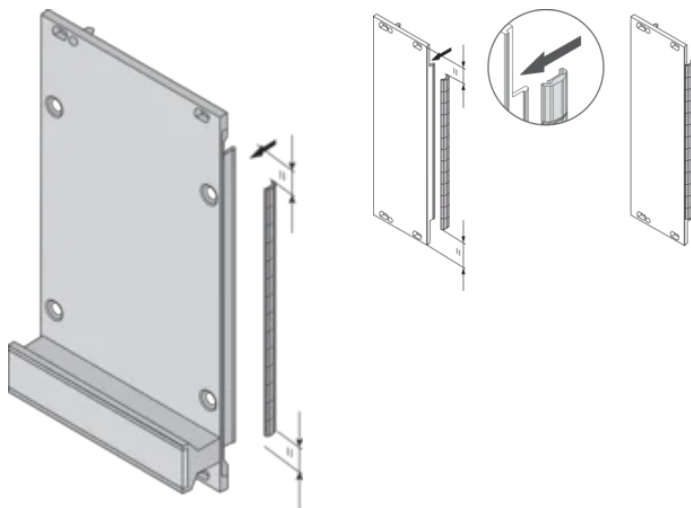

Pakke mængde: 100

Materiale: Stainless Steel

Produktfamilie: EuropacPRO; RatiopacPRO; RatiopacPRO AIR; PropacPRO; Frame Type Plug-In Unit

Product Type: Shielding Kit

Rack Width: 100HP

Works With: Subracks; Cases; Front Panels

Gross Weight: 0.072kg

YDERLIGERE PRODUKTOPLYSNINGER

EMC gaskets (stainless) are required for shielding the front panels.

DIAGRAMS

ADVARSEL

---

nVent-produkter skal kun installeres og anvendes som angivet i nVents produktvejledninger og træningsmaterialer. Vejledninger er tilgængelige på www.nvent.com og hos din nVent kundeservicerepræsentant. Forkert installation, misbrug, fejlanvendelse eller anden undladelse af fuldt ud at følge nVents instruktioner og advarsler kan medføre funktionsfejl, materielle skader, alvorlige personskader eller død og/eller ugyldiggøre din garanti.