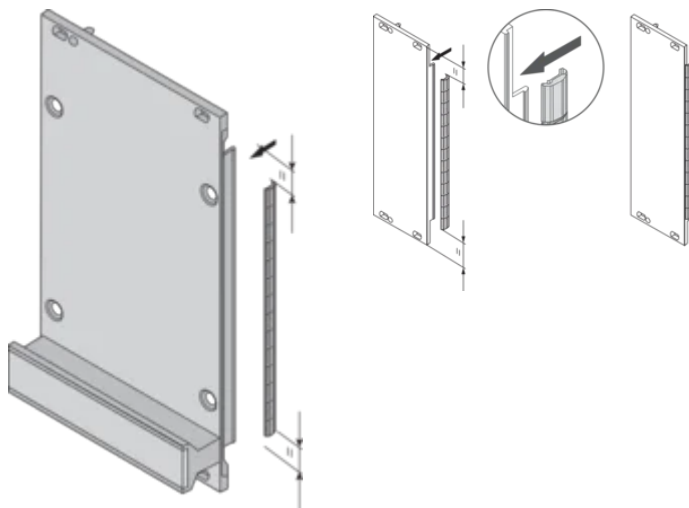

Materiale: Stainless Steel

Produktfamilie: EuropacPRO; RatiopacPRO; RatiopacPRO AIR; PropacPRO; Frame Type Plug-In Unit

Product Type: Shielding Kit

Rack Width: 10HP

Works With: Subracks; Cases; Front Panels

Gross Weight: 0.034kg

YDERLIGERE PRODUKTOPLYSNINGER

EMC gaskets (stainless) are required for shielding the front panels.

DIAGRAMS

ADVARSEL

nVent-produkter skal kun installeres og anvendes som angivet i nVents produktvejledninger og træningsmaterialer. Vejledninger er tilgængelige på www.nvent.com og hos din nVent kundeservicerepræsentant. Forkert installation, misbrug, fejlanvendelse eller anden undladelse af fuldt ud at følge nVents instruktioner og advarsler kan medføre funktionsfejl, materielle skader, alvorlige personskader eller død og/eller ugyldiggøre din garanti.