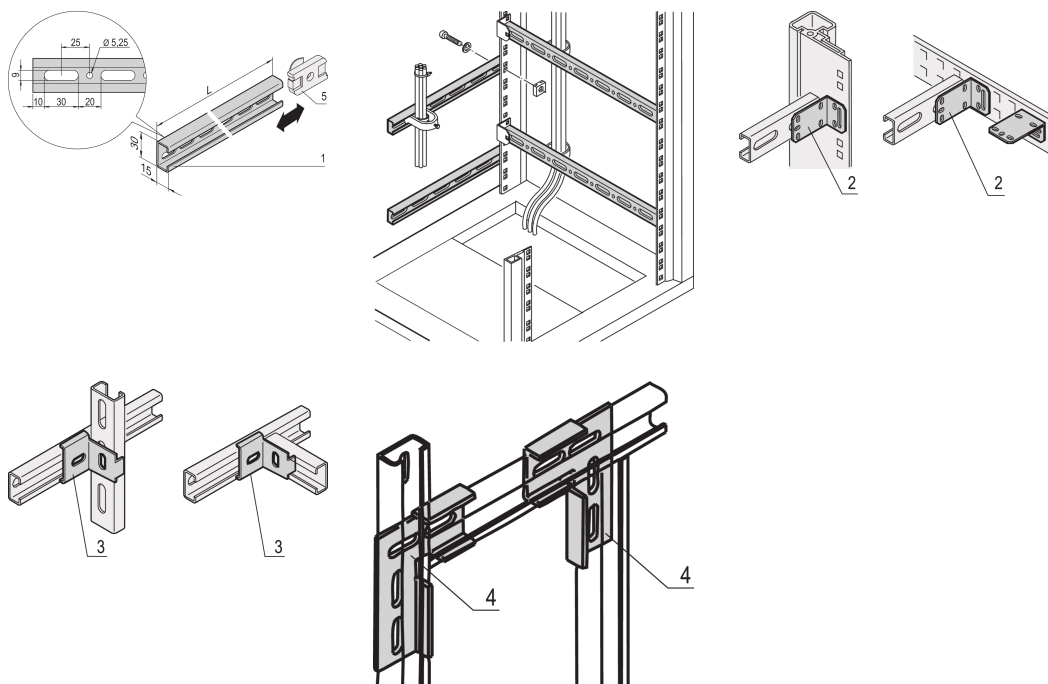

Labrack C-Rail for 19" Stationary 39 U

KATALOGNUMMER

22114-461

For assembly to the vertical uprights on the right and left hand side of the 19" plane; especially suited for cable eyes.

CERTIFICERINGER

FUNKTIONER

For assembly to the vertical uprights on the right and left hand side of the 19" plane; especially suited for cable eyes

PRODUKTEGENSKABER

Rack Height: 39U

Pakke mængde: 2

Finish: Forzinket Stål

Length: 1650mm

Materiale: Stål

Produktfamilie: Labrack

Product Type: C-Rail

Gross Weight: 2.45kg

YDERLIGERE PRODUKTOPLYSNINGER

Please order assembly kit separately. Not suitable on mobile 19" lab racks.

ADVARSEL

nVent-produkter skal kun installeres og anvendes som angivet i nVents produktvejledninger og træningsmaterialer. Vejledninger er tilgængelige på www.nvent.com og hos din nVent kundeservicerepræsentant. Forkert installation, misbrug, fejlanvendelse eller anden unkladelse af fuldt ud at følge nVents instruktioner og advarsler kan medføre funktionsfejl, materielle skader, alvorlige personskader eller død og/eller ugyldiggøre din garanti.