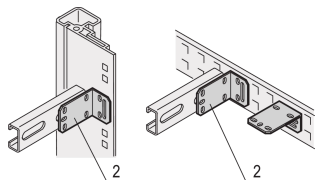

Eurorack C-Rail Bracket

Mounting brackets for C-rail

CERTIFICERINGER

FUNKTIONER

Mounting brackets to assemble c.profiles

SPECIFIKATIONER

Product Type: Bracket

Works With: Cabinet

Table 1/1

Katalognummer	Materiale	Finish	Pakke mængde	Rail Type
21120-145	Stål	Forzinket Stål	4	C to Rail
21120-147	Stål	Forzinket Stål	4	C to C
21120-146	Stål	Forzinket Stål	4	C to C

ADVARSEL

nVent-produkter skal kun installeres og anvendes som angivet i nVents produktvejledninger og træningsmaterialer. Vejledninger er tilgængelige på www.nvent.com og hos din nVent kundeservicerepræsentant. Forkert installation, misbrug, fejlanvendelse eller anden unladelse af fuldt ud at følge nVents instruktioner og advarsler kan medføre funktionsfejl, materielle skader, alvorlige personskader eller død og/eller ugyldiggøre din garanti.