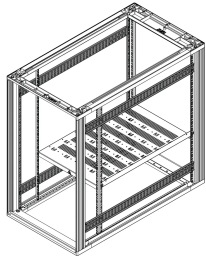

Novastar Depth Member

Depth member which is adjustable in 1 U increments in the height.

CERTIFICERINGER

FUNKTIONER

For assembly on cabinet uprights

Adjustable in 1 U increments

SPECIFIKATIONER

Product Type: Bracket

Table 1/1

Katalognummer	Dybde	Materiale	Finish	Pakke mængde	Type	Pakkeenhed
27230-170	900mm	Stål	Aluminum-Zinc Plated	2	Depth Member	Pair
27230-169	800mm	Stål	Aluminum-Zinc Plated	2	Depth Member	Pair
27230-167	500mm	Stål	Aluminum-Zinc Plated	2	Depth Member	Pair
27230-171	1000mm	Stål	Aluminum-Zinc Plated	2	Depth Member	Pair

Katalognummer	Dybde	Materiale	Finish	Pakke mængde	Type	Pakkeenhed
27230-168	600mm	Stål	Aluminum-Zinc Plated	2	Depth Member	Pair

ADVARSEL

nVent-produkter skal kun installeres og anvendes som angivet i nVents produktvejledninger og træningsmaterialer. Vejledninger er tilgængelige på www.nvent.com og hos din nVent kundeservicerepræsentant. Forkert installation, misbrug, fejlanvendelse eller anden unkladelse af fuldt ud at følge nVents instruktioner og advarsler kan medføre funktionsfejl, materielle skader, alvorlige personskader eller død og/eller ugyldiggøre din garanti.