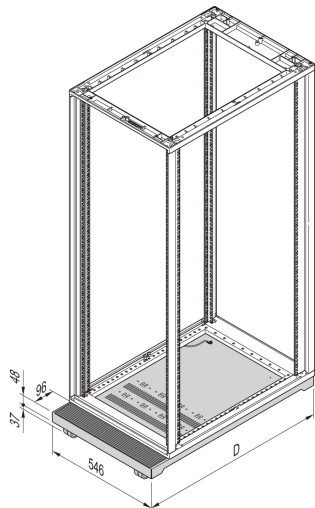

Novastar Mobile Plinth

Aluminum mobile base plinth with load capacity of 200 kg, for aluminum cabinets with 600 mm breadth.

CERTIFICERINGER

FUNKTIONER

St, 2 mm

4 castors

Rubber mat, 3 mm

Load-carrying capacity 200 kg

Base/plinth height H = 100 mm

SPECIFIKATIONER

Product Type: Cabinet/Rack Base

Material: Stål

Table 1/2

Katalognummer	Bredde	Dybde	Pakke mængde	Farve	Farvekode	Finish
---------------	--------	-------	--------------	-------	-----------	--------