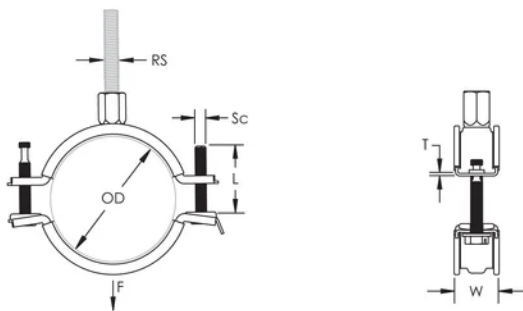

Der verpresste Gewindeabschnitt an der Spitze der Schraube verhindert, dass sie während der Installation herausfällt

Schrauben mit Kombikopf für Schlitz- oder Kreuzschlitzschraubendreher und Außensechskant

Die längeren Flansche erleichtern den Zugang zu den Schrauben beim Festziehen

Die Kombimutter kann an M8 und M10 Gewindestange angehängt werden, was die Materialhandhabung erleichtert

Die Schraubenlängen sind an die ausgeweiteten Klemmbereiche angepasst, damit wird die Lagerhaltung optimiert

Material: Stahl;EPDM-SBR-Gummi

Oberfläche: Elektrolytisch verzinkt

Farbe: Schwarz

Temperatur: -50 to 110 °C

Außendurchmesser (OD): 128 - 138 mm

Stangengröße (RS): M8;M10

Breite (W): 23 mm

Dicke (T): 2 mm

Schraubendurchmesser (Sc): 6

Schraubenlänge (L): 50mm

Statische Last: 3000N

ZUSÄTZLICHE PRODUKTDDETAILS

Die Einlage besteht aus EPDM Gummi.

DIAGRAMME

WARNUNG

nVent-Produkte müssen in Übereinstimmung mit den Produktinformationsblättern und dem Schulungsmaterial von nVent installiert und verwendet werden. Informationsblätter sind verfügbar unter www.nVent.com sowie bei Ihrem nVent-Kundendienstvertreter. Unsachgemäße Installation, Missbrauch, Fehlanwendung oder andere Handlungen im Widerspruch zu den Anweisungen und Warnungen von nVent können zu Fehlfunktionen, Anlagenschäden, schwerer Körperverletzung sowie zum Tod führen und/oder haben die Annullierung der Garantie zur Folge.