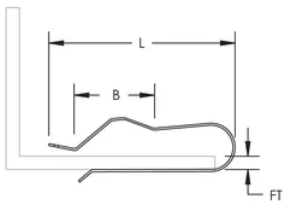

DIAGRAMME

WARNUNG

nVent-Produkte müssen in Übereinstimmung mit den Produktinformationsblättern und dem Schulungsmaterial von nVent installiert und verwendet werden. Informationsblätter sind verfügbar unter www.nVent.com sowie bei Ihrem nVent-Kundendienstvertreter. Unsachgemäße Installation, Missbrauch, Fehlanwendung oder andere Handlungen im Widerspruch zu