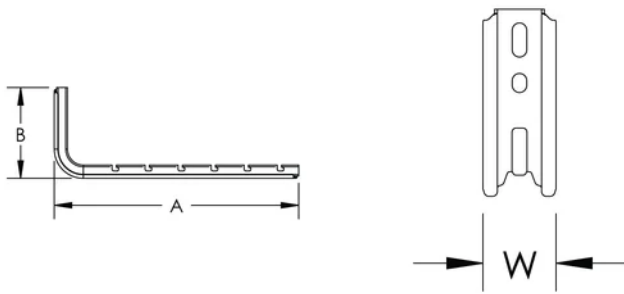

### PRODUKTMERKMALE

Artikelnummer: 820210

Material: Stahl

Oberfläche: Elektrolytisch verzinkt

Länge (L): 220mm

Breite (W): 54mm

Höhe (H): 138mm

## DIAGRAMME

---