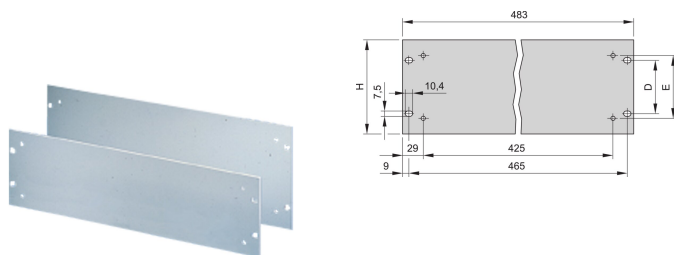

# 19-Zoll-Frontplatte mit Löchern für Griffe, 5 HE, 3 mm, Al, eloxiert, unbehandelte Kanten

### KATALOGNUMMER

**30219-165**

Grenzen Sie die Gerätefronten und Seiteneinschübe mit 19-Zoll-Frontplatten von Schroff ab. Schroff 19-Zoll-Frontplatten verfügen über zusätzliche Aussparungen zur Befestigung von Griffen und sind in den Abmessungen 1 HE bis 6 HE erhältlich.

### PRODUKTMERKMALE

Höhe Gestell: 5U

Tiefe (D): 3mm

Zubehörtyp: Frontplatte

Grifftyp: Frontgriff