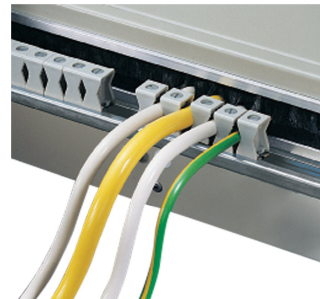

### KATALOGNUMMER

**60118-434**

Die Verteilerbox wird zur Unterbringung von PDUs verwendet, um Geräte abzusichern und mit Spannung zu versorgen

### MERKMALE

Zur Installation von Stromverteilungsmodulen auf DIN-Profileschienen (DIN 43880)

Sammelschienen für Anschlussklemmen von 4 bis 35 mm<sup>2</sup>

Mit rückseitiger Kabelabfangschiene, Zugentlastung mit Klemmen