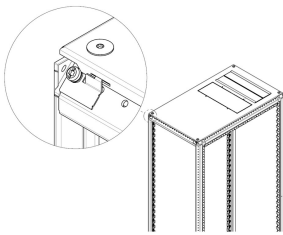

## Data Solutions

Die Innenhalterung lässt sich leicht und ohne Bohren montieren und erlaubt Entfernen des Abdeckblechs nur von innen. Die Sicherung ist nur für IP 20-Anwendungen gedacht.