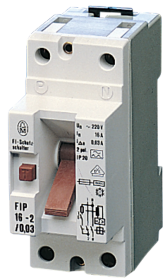

Sicherheitsschalter für Stromverteilungsmodule

Data Solutions

ZERTIFIZIERUNGEN

MERKMALE

Zum Einrasten auf DIN-Profilschiene

Einbau in 19"-Verteilerbox oder oder Kleinverteiler

Die frei wählbare Einbaulage ermöglicht ein hohes Maß an Flexibilität und Effizienz bei der Planung.