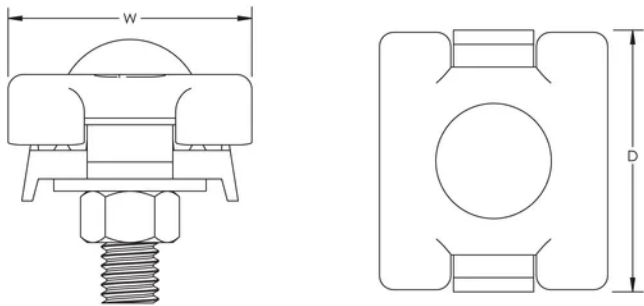

DIAGRAMME

WARNUNG

nVent-Produkte müssen in Übereinstimmung mit den Produktinformationsblättern und dem Schulungsmaterial von nVent installiert und verwendet werden. Informationsblätter sind verfügbar unter www.nVent.com sowie bei Ihrem nVent-Kundendienstvertreter. Unsachgemäße Installation, Missbrauch, Fehlanwendung oder andere Handlungen im Widerspruch zu den Anweisungen und Warnungen von nVent können zu Fehlfunktionen, Anlagenschäden, schwerer Körperverletzung sowie zum Tod führen und/oder haben die Annullierung der Garantie zur Folge.

Nordamerika

+1.800.753.9221

Option 1 – Kundendienst

Option 2 – Technischer

Support

Europa

Niederlande:

+31 800-0200135

Frankreich:

+33 800 901 793

Europa

Deutschland:

800 1890272

Sonstige Länder:

+31 13 5835404

APAC

Shanghai:

+ 86 21 2412 1618/19

Sydney:

+61 2 9751 8500

Unser starkes markenportfolio:

CADDY

ERICO

HOFFMAN

ILSCO

SCHROFF

TRACHTE