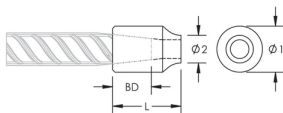

Einführtiefe (BD): 18mm

Stückgewicht: 0.05 kg

Anzahl Verpackungen: 500

ZUSÄTZLICHE PRODUKTDDETAILS

Bar dimensions and weights listed may vary by region. Coupler sizes not shown may be available by special order. Contact your nVent LENTON representative for more information.

The design of the weld, the selection of electrode, and other relevant choices depend on the chemical and physical properties of the structural steel to which the couplers are welded. Engineers who design assemblies should adhere to all appropriate regulations.

Suffix "EE" has been added to some part numbers to clarify design version among regions.

DIAGRAMME

WARNUNG

nVent-Produkte müssen in Übereinstimmung mit den Produktinformationsblättern und dem Schulungsmaterial von nVent installiert und verwendet werden. Informationsblätter sind verfügbar unter www.nVent.com sowie bei Ihrem nVent-Kundendienstvertreter. Unsachgemäße Installation, Missbrauch, Fehlanwendung oder andere Handlungen im Widerspruch zu den Anweisungen und Warnungen von nVent können zu Fehlfunktionen, Anlagenschäden, schwerer Körperverletzung sowie zum Tod führen und/oder haben die Annullierung der Garantie zur Folge.

Nordamerika

+1.800.753.9221

Option 1 – Kundendienst

Option 2 – Technischer

Support

Europa

Niederlande:

+31 800-0200135

Frankreich:

+33 800 901 793

Europa

Deutschland:

800 1890272

Sonstige Länder:

+31 13 5835404