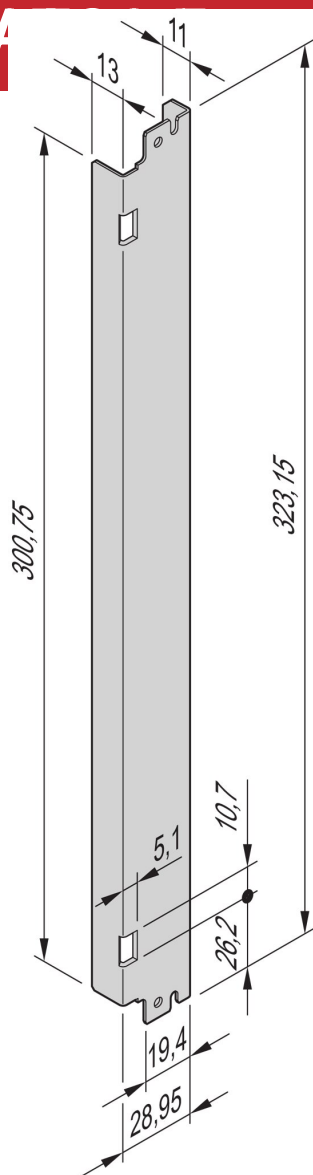

AdvancedTCA-Frontplatte, St, verstärkt, mit Federkraft

AdvancedTCA-Frontplatte für IEA-Griff mit Federkraftunterstützung mit Druckgussendstück.

ZERTIFIZIERUNGEN

North America

All locations

+1.763.422.2661

Chat with us: