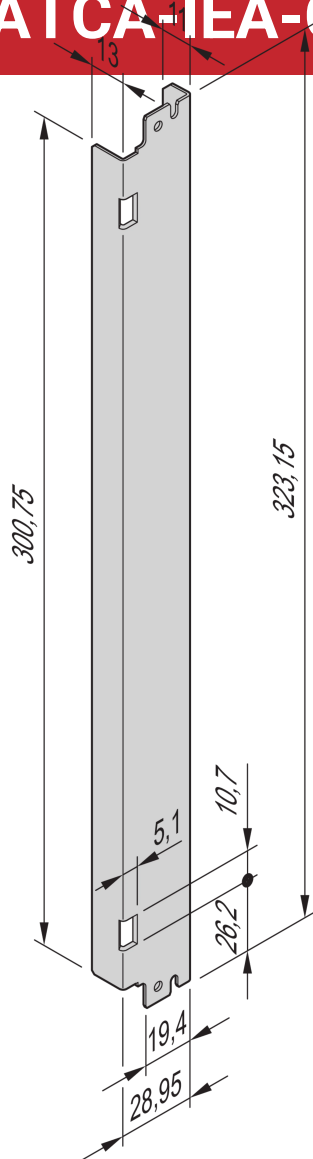

ATCA-IEA-Griff ohne Federkraftunterstützung

IEA-Griff im Plunger oder Lever Stil

ZERTIFIZIERUNGEN

MERKMALE

Innovative Ein-/Aushebemechanik

Gemäß PICMG 3.0 R2.0

Für Edelstahl- und Al-Frontplatten

Ergonomische Form

Sichere Verriegelung

AdvancedTCA IEA-Griff Plunger- oder Lever-Style

Ohne Federkraftunterstützung

SPEZIFIKATIONEN

Produkttyp: Griff

Material: Stahl

Table 1/1

Katalognummer	Typ	Anzahl Verpackungen	Grifftyp
20818-121	Oben	10	Plunger
20818-124	Unten	10	Hebel
20818-122	Unten	10	Plunger
20818-123	Oben	10	Hebel