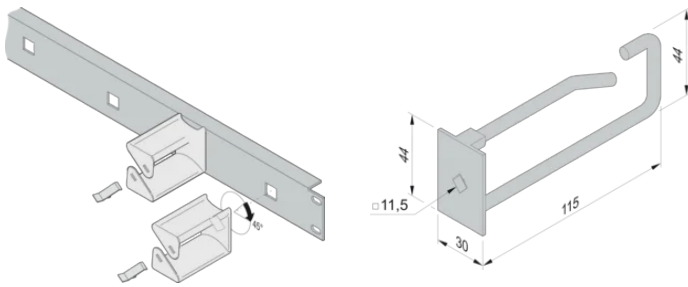

Table 2/2

Katalognummer	Länge (L)	Kabeltyp
60118-473	80mm	Doppelt
60118-457	115mm	Einfach
60118-459	100mm	Einfach
60118-458	55mm	Einfach
60118-474	115mm	Doppelt

DIAGRAMME

WARNUNG

nVent-Produkte müssen in Übereinstimmung mit den Produktinformationsblättern und dem Schulungsmaterial von nVent installiert und verwendet werden. Informationsblätter sind verfügbar unter www.nVent.com sowie bei Ihrem nVent-Kundendienstvertreter. Unsachgemäße Installation, Missbrauch, Fehlanwendung oder andere Handlungen im Widerspruch zu den Anweisungen und Warnungen von nVent können zu Fehlfunktionen, Anlagenschäden, schwerer Körperverletzung sowie zum Tod führen und/oder haben die Annullierung der Garantie zur Folge.

North America

All locations
+1.763.422.2661
Chat with us:
nvent.com/schroff

Europe

Straubenhardt, Germany
+49.7082.794.0
Betschdorf, France
+33.3.88.90.64.90
Warsaw, Poland
+48.22.209.98.35
Assago, Italy
+39.02.932.7141
Chat with us:
nvent.com/schroff

Asia

Shanghai, China
+86.21.2412.6943
Qingdao, China
+86.532.8771.6101
Singapore
+65.6768.5800
Shin-Yokohama, Japan
+81.45.476.0271
Chat with us:
nvent.com/schroff

Middle East & India

Dubai, United Arab Emirates
+971.4.378.1700
Bangalore, India
+91.80.6715.2001
Istanbul, Turkey
+90.216.250.7374
Chat with us:
nvent.com/schroff

Unser starkes markenportfolio:

CADDY ERICO HOFFMAN ILSCO SCHROFF TRACHTE