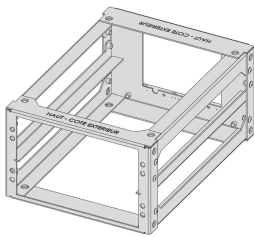

On Board Rack, 3 HE, 36 HP

KATALOGNUMMER

10170-015

Geeignet für permanente Vibrationen, Schock, hohe Temperaturen und hohe Luftfeuchtigkeit.

ZERTIFIZIERUNGEN

MERKMALE

Für mobile Bahnanwendungen.

Geeignet für permanente Vibrationen, Erschütterungen, hohe Temperaturen, und hohe Luftfeuchtigkeit

Passend für 1, 2, oder 3 HE SNCF-Baugruppenträger (NF F61-005, CF 60-002)

Rückseite ist vorbereitet für Standard Steckverbinder, Kreuzschiene kann kundenspezifisch für den SNCF-Codierbolzen codiert werden

Kreuzschiene mit integriertem Kabelkanal

Mehrere Racks können gestapelt oder in Reihe montiert werden.

Gefertigt mit Schweißprozess, zertifiziert nach EN 15085 (CL2)

Edelstahl-schweißnähte passiviert, um Korrosion zu verhindern

PRODUKTMERKMALE

Produktfamilie: Onboard-Gestell

Höhe Gestell: 3U

Höhe: 156.7mm

Breite Gestell: 36HP

Breite: 252.65mm

Anzahl Verpackungen: 1

Entspricht: SNCF NFF 61005; SNCF NFF 60002