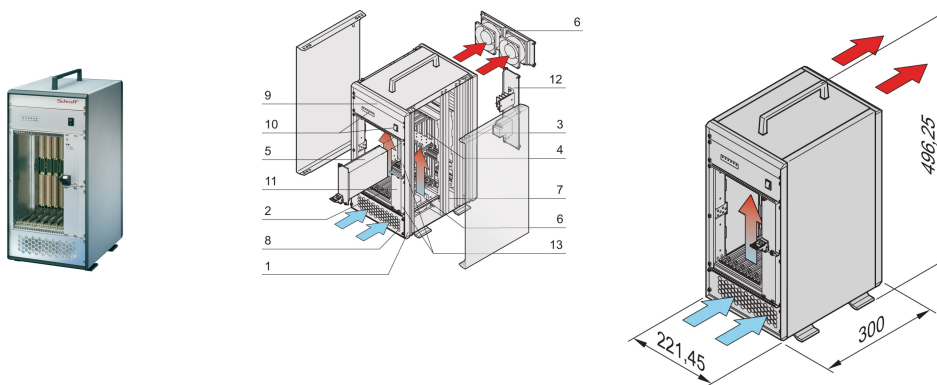

# VME64x System, Tower, 5 HE, steckbares Netzteil

## KATALOGNUMMER

**10836-045**

VME64 Tower-System für 7 VME64x Boards 6 HE, 160 mm. Die Stromversorgung des Systems erfolgt über ein steckbares Netzteil. Ein Lüftersteuerungs-Modul überwacht die Lüfter, die Temperatur und die Spannung.

## MERKMALE

System nach IEC 60297-3-101, 102, 103; IEEE 1101.1, 1101.10/11; Backplane konform zu VITA 1.1-1997

Steckbares Netzteil, Formfaktor: 19-Zoll, 300 W; zweites Netzteil kann optional eingebaut werden

## PRODUKTMERKMALE

Produkttyp: System

Anzahl Slots: 7

Typ: Tower

Typ Rückwandplatine: 6 U VME64 Verlängerung

Datenübertragung: VME64; VME2eSST

Strom pro Slot: 30W

Eingangsspannung AC: 100 – 240V