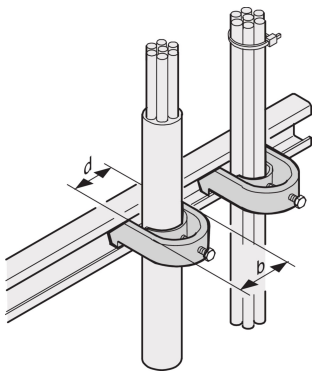

# C-Schiene-Kabelmantel, für Kabelbündel 34 ... 38 mm

## KATALOGNUMMER

**20114-729**

C-Schienen dienen dem besseren Kabelmanagement. Die Installation erfolgt in der Regel hinter den 19-Zoll-Holmen. Sie sind kompatibel mit Standard-Kabelschellen.

## MERKMALE

Zur Befestigung von Kabeln an C-Profilen und Kabelabfangschienen.