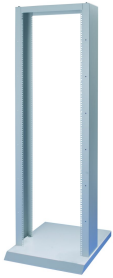

# Laborgestell 19" offene Schrankholme, 24 HE

## KATALOGNUMMER

**20118-741**

19-Zoll-Holme für offenes oder unbestücktes Gestell mit bis zu 200 kg Tragfähigkeit. Diese 19-Zoll-Holme können auf einen mobilen oder stationären Sockel montiert werden.

## PRODUKTMERKMALE

Höhe Gestell: 24U

Höhe: 1164mm

Rahmenmaterial: Stahl

Anzahl Verpackungen: 1

Entspricht: IEC 60297-3-100

Oberfläche: Pulverbeschichtet

Material: Stahl