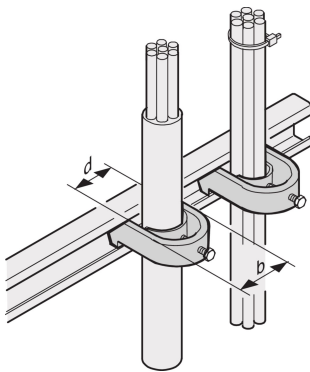

C-Schiene-Kabelmantel, für Kabelbündel 46 ... 50 mm

KATALOGNUMMER

20118-778

C-Schienen dienen dem besseren Kabelmanagement. Die Installation erfolgt in der Regel hinter den 19-Zoll-Holmen. Sie sind kompatibel mit Standard-Kabelschellen.

ZERTIFIZIERUNGEN

MERKMALE

Zur Befestigung von Kabeln an C-Profilen und Kabelabfangschienen.

PRODUKTMERKMALE

Oberfläche: Verzinkt

Anzahl Verpackungen: 10

Material: Stahl

Produktfamilie: Varistar CP